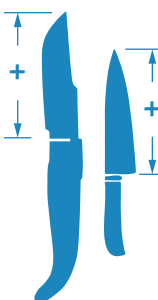

Organizan:

Patrocina:

Colaboran:

**Hasta 11 cms. de hoja** la puedes llevar siempre y cuando te desplaces a realizar una actividad deportiva, cinegética o de ocio en la cual necesites utilizar la navaja. No puedes llevarla en el coche, para concurrir a lugares de ocio (discotecas, pubs, conciertos, etc.), manifestaciones o cualquier otra actividad incompatible con portar la navaja, ni como defensa personal.

**A partir de 11 cms. de hoja** la puedes llevar en el maletero siempre que vaya en su caja o embalaje y con el ticket de compra o tarjeta de regalo, durante el trayecto desde el establecimiento de compra al domicilio o lugar donde se vaya a guardar.