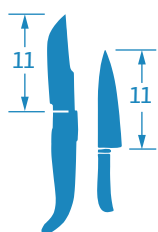

Organizan:

Patrocina:

Colaboran:

**Hasta 11 cms. de hoja** la puedes llevar siempre y cuando te desplaces a realizar una actividad deportiva, cinegética o de ocio en la cual necesites utilizar la navaja. No puedes llevarla en el coche, para concurrir a lugares de ocio (discotecas, pubs, conciertos, etc.), manifestaciones o cualquier otra actividad incompatible con portar la navaja, ni como defensa personal.

**A partir de 11 cms. de hoja** la puedes llevar en el maletero siempre que vaya en su caja o embalaje y con el ticket de compra o tarjeta de regalo, durante el trayecto desde el establecimiento de compra al domicilio o lugar donde se vaya a guardar.